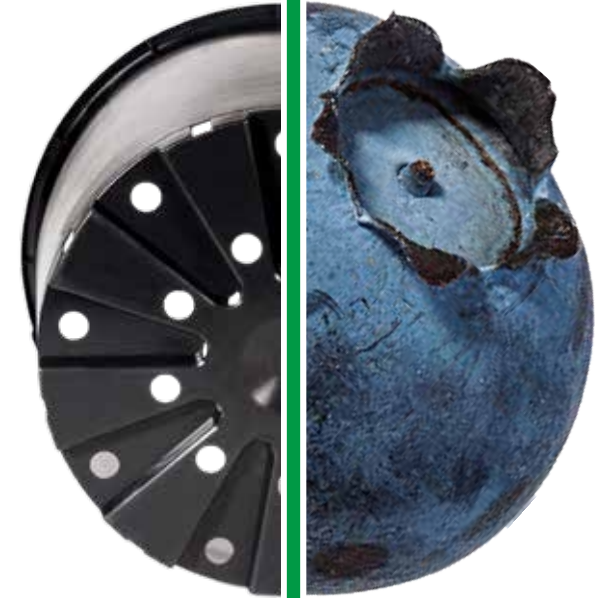

the smilin'
blueberry
POT

MISURE

∅	40 cm
h	31 cm
cap.	35 L

Bamaplast

i vasi in plastica

via L. Galvani, 18
51010 Massa e Cozzile (PT)
ITALY

tel. +39 0572 70277

fax +39 0572 70730

www.bamaplast.it

info@bamaplast.it

LA SOLUZIONE
IDEALE PER LA
COLTIVAZIONE DEL

mirtillo

Bamaplast

I sei vantaggi della coltivazione del mirtillo in vaso

1

Il vaso ha un fondo appositamente studiato per garantire **DRENAGGIO**.

5

Il vaso garantisce una **PIANTA SANA** grazie ad un miglior controllo delle malattie.

6

Il vaso ha due pratiche **IMPUGNATURE** sotto il bordo per una facile presa.